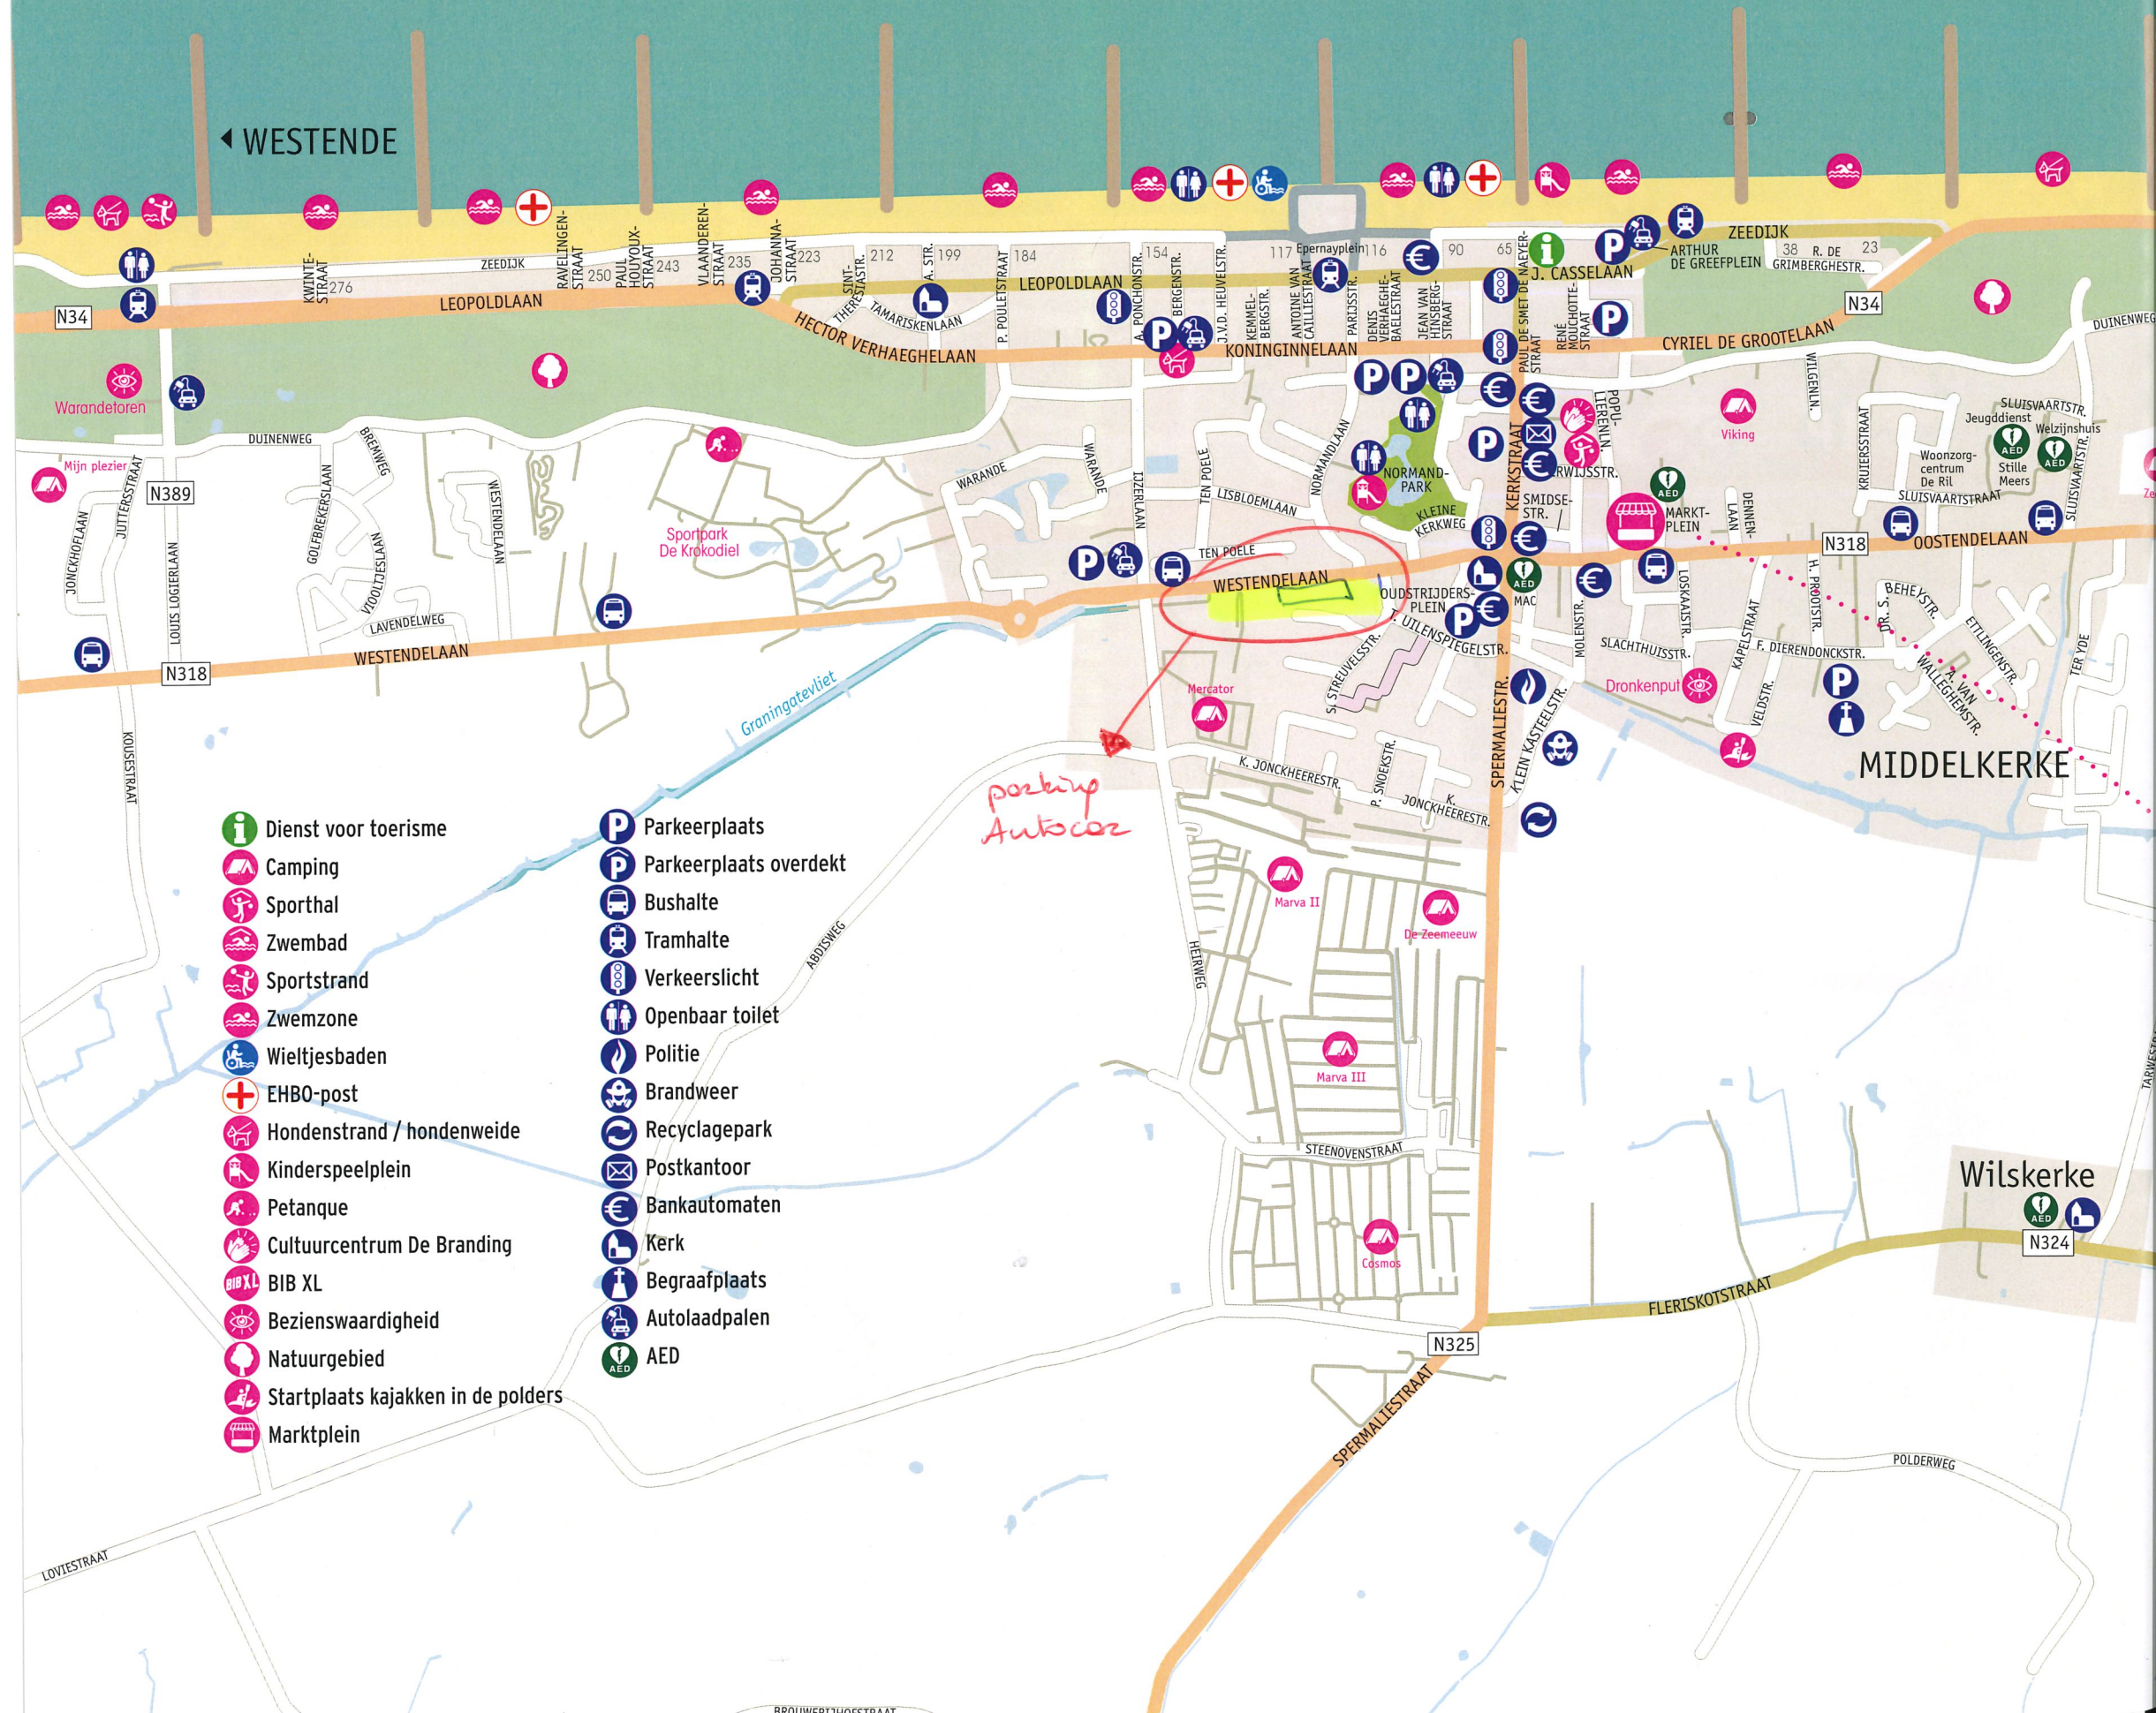

# Middelkerke

Joseph Casselaan 1 • 8430 Middelkerke • +32 (0)59 30

toerisme@middelkerke.be • visit.middelkerke.be

- Dienst voor toerisme
- Camping
- Sporthal
- Zwembad
- Sportstrand
- Zwemzone
- Wieljesbaden
- EHBO-post
- Hondenstrand / hondenweide
- Kinderspeelplein
- Petanque
- Cultuurcentrum De Branding
- BIB XL
- Bezienswaardigheid
- Natuurgebied
- Startplaats kajakken in de polders
- Marktplein

- Parkeerplaats
- Parkeerplaats overdekt
- Bushalte
- Tramhalte
- Verkeerslicht
- Openbaar toilet
- Politie
- Brandweer
- Recyclagepark
- Postkantoor
- Bankautomaten
- Kerk
- Begraafplaats
- Autolaadpalen
- AED

*parking  
Autocar*

Wilskerke